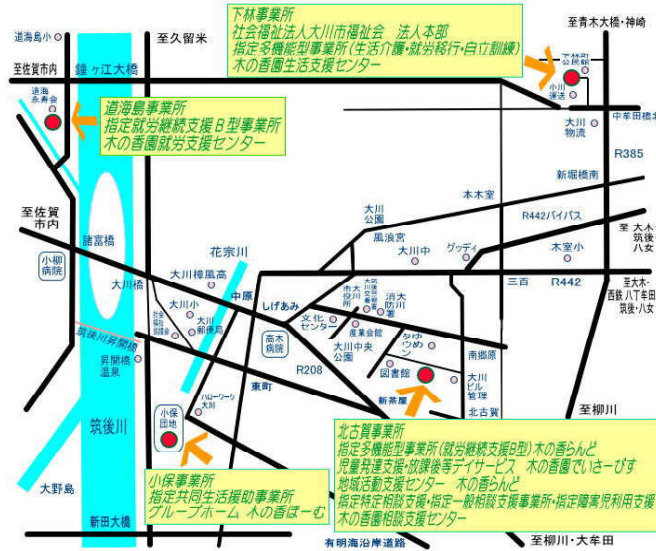

りようりょうきん ごあんない
利用料金のご案内

1. 利用者 障害程度区分に応じた単価に
利用日数を乗じて得た金額の
原則1割(所得に応じて利用
者負担の上限額あり)

2. 受給者証の提示
住所地の障害福祉担当課が発行する障
害福祉サービス受給者証の提示が必要で
す。

3. その他
・送迎費用 片道50円
・給食費 食材費実費負担 1食230円
・日用品費 (行事等) 実費

しせつ がいよう
施設の概要

1. 営業時間 月～金 8:30～17:00
  (祝日、12/29～1/3を除く)
2. 職員配置
  管理者 1名
  事務員(兼務) 1名
  サービス管理責任者兼 1名
  職業支援員 3名
  生活支援員 3名
  嘱託医(非常勤) 1名
3. 事業の実施地域
  大川市及び周辺地域
4. 敷地面積 3114.15㎡(943坪)
5. 建坪 561.1㎡(170坪)

きの か えん しゅうろうし えん
木の香園就労支援センター
までのご案内